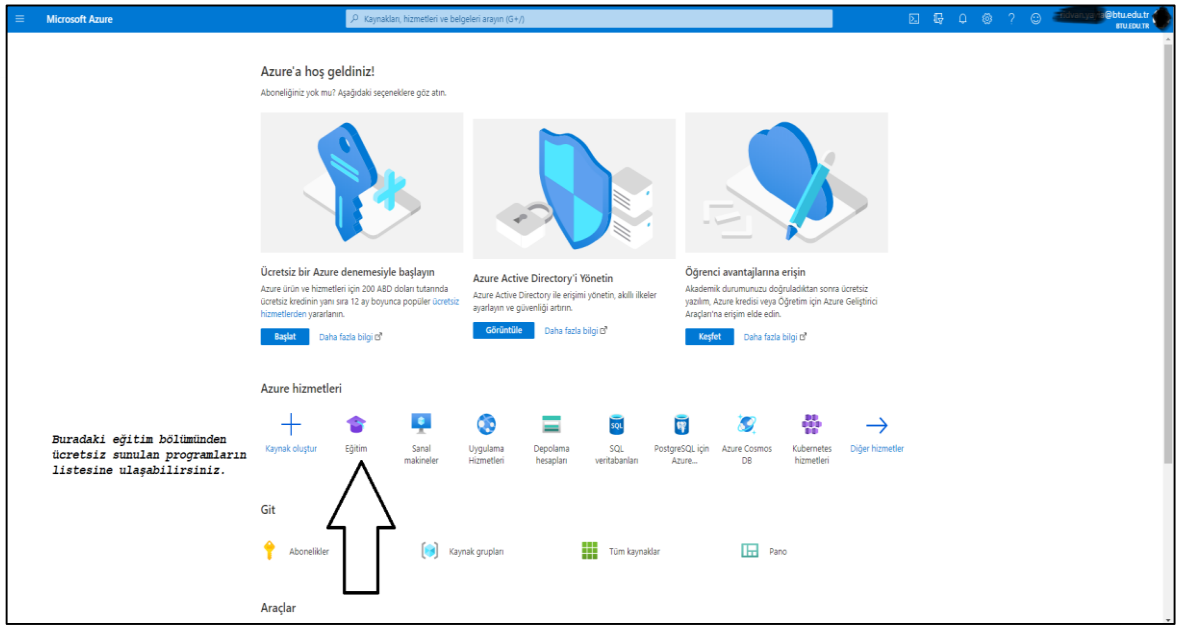

**BURSA TEKNİK ÜNİVERSİTESİ
BİLGİ İŞLEM DAİRE BAŞKANLIĞI**

**MICROSOFT AZURE
KULLANIM REHBERİ**

1. Microsoft Azure nedir?

- ❖ Microsoft Azure, Amazon Web Services (AWS) ve Google Cloud Platform'a benzer şekilde çalışan bir bulut platform ve bilgi işlem hizmetidir. Alışıla gelmiş bulut servislerinin ve geleneksel tanımının aksine Microsoft Azure bulut platformuna ihtiyaç duyan şirketler, organizasyonlar ve hatta bulut platformun avantajlarından faydalanmak isteyen kişisel kullanıcılar için tasarlanmıştır.
- ❖ Microsoft Azure, BTÜ personel ve öğrenci e-posta kullanıcı adı & şifresi ile giriş yapılabilen bir platformdur.

2. Microsoft Azure platformuna nasıl giriş yapılır?

- ❖ Microsoft Azure platformuna,

<http://portal.azure.com/>

adresinden **öğrenci & personel e-posta adresiniz ve şifreniz** ile giriş yapabilirsiniz.

3. Microsoft Azure platformu nasıl kullanılır?

Microsoft Azure platformu çok çeşitli sanal hizmetler sunan geniş bir bulut platformudur. Bu platformda aşağıdaki gibi azure anasayfası resminde gösterilen eğitim bölümünden özellikle mühendislik bölümü derslerinde ihtiyaç duyulan (Visual Studio, Ms Sql Server vb.) yazılımları bilgisayarınıza indirip, kurabilirsiniz.