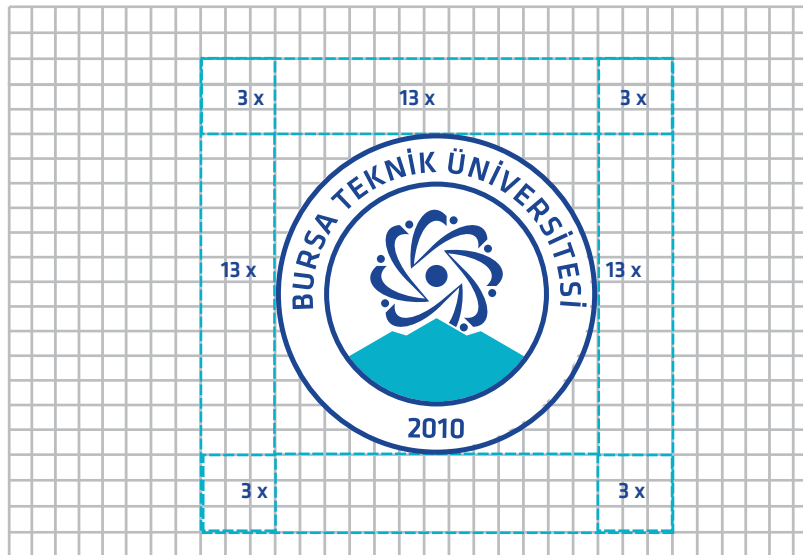

Logo, Logotype Kullanımları ve Renkler

Logo Oranlama

Logo Koruma Alanı

Açıklamalar

- Her birim "x"dir.BURSA TEKNİK ÜNİVERSİTESİ logosunun farklı ölçülerde dikey olarak uygulanması esnasında, mutlaka birim ve değerlerine göre hareket edilmelidir.

Bütünlük ve görünürlüğü sağlamak için, BURSA TECHNICAL UNIVERSITY logosunun etrafında açık alan bırakma sınırı "3" birim kadardır, bu sınırdan daha fazla yaklaşılmamalıdır.