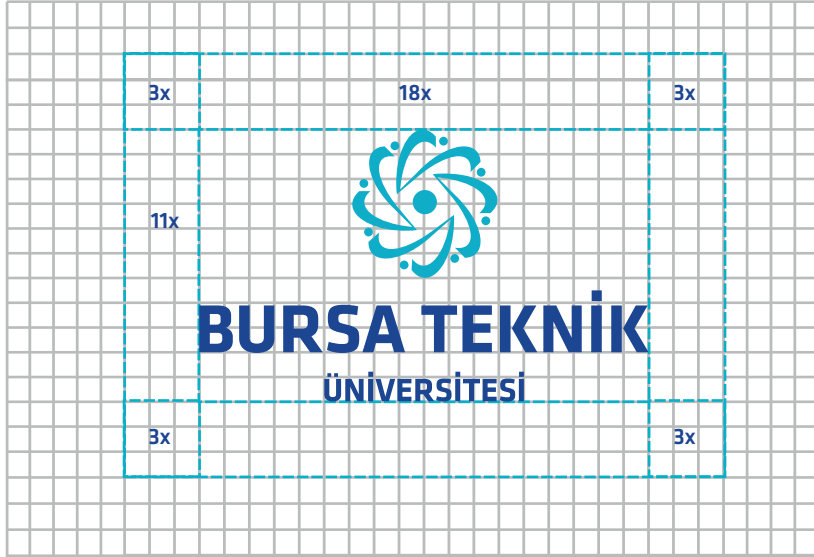

Logo, Logotype Kullanımları ve Renkler

Logo Oranlama (Dikey)

Logo Koruma Alanı (Dikey)

Açıklamalar

- Her birim "x"dir. BURSA TEKNİK ÜNİVERSİTESİ logosunun farklı ölçülerde dikey olarak uygulanması esnasında, mutlaka birim ve değerlerine göre hareket edilmelidir.
- Bütünlük ve görünürlüğü sağlamak için, BURSA TEKNİK ÜNİVERSİTESİ logosu etrafında açık alan bırakma sınırı "3" birim kadardır. Bu sınırdan daha fazla yaklaşılmamalıdır.