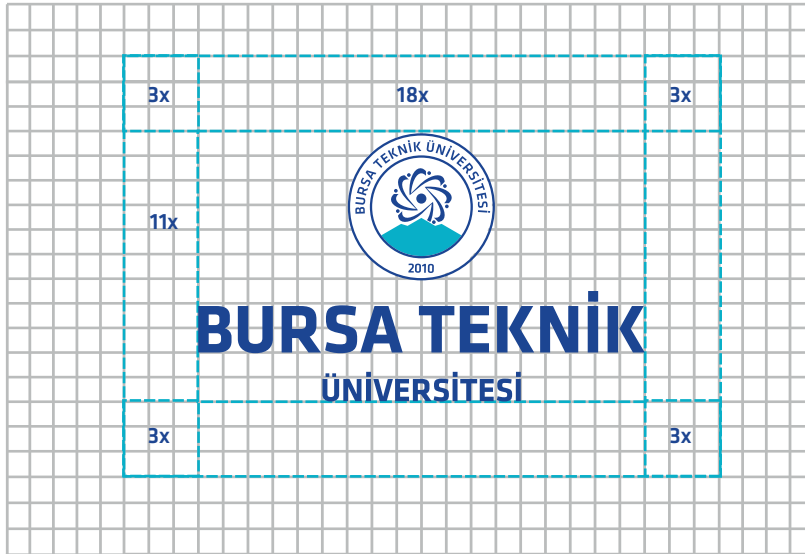

Logo, Logotype Kullanımları ve Renkler

Logo Oranlama (Dikey)

Logo Koruma Alanı (Dikey)

Açıklamalar