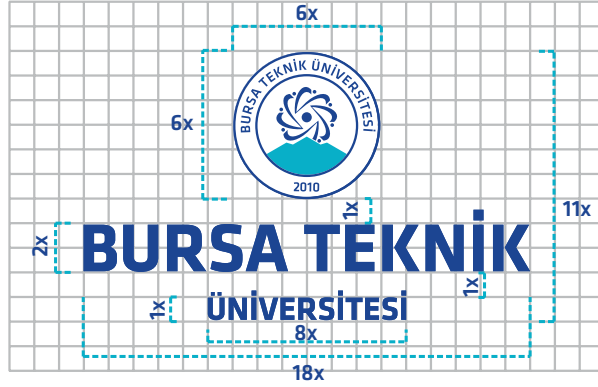

Logo, Logotype Kullanımları ve Renkler

Logo Oranlama (Dikey)

Logo Koruma Alanı (Dikey)

Açıklamalar