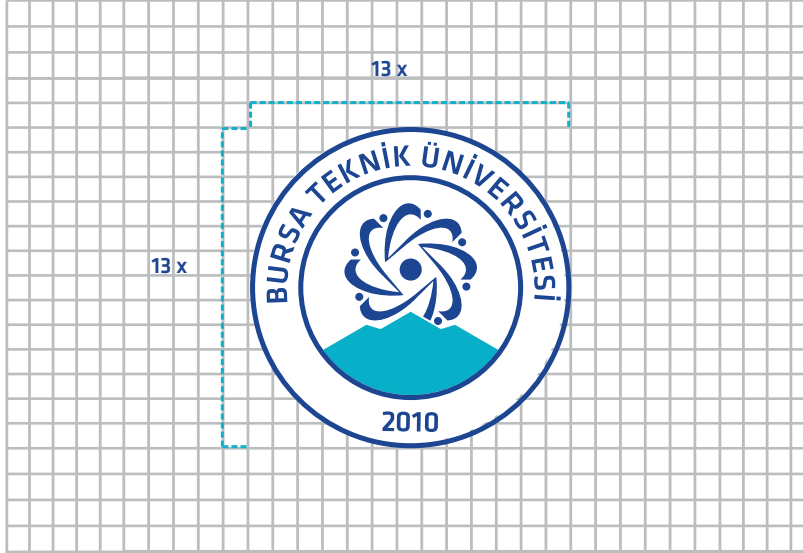

Logo, Logotype Kullanımları ve Renkler

Logo Oranlama

Logo Koruma Alanı

Açıklamalar

- Her birim "x"dir.BURSA TEKNİK ÜNİVERSİTESİ logosunun farklı ölçülerde dikey olarak uygulanması esnasında, mutlaka birim ve değerlerine göre hareket edilmelidir.

Bütünlük ve görünürlüğü sağlamak için, BURSA TECHNICAL UNIVERSITY logosunun etrafında açık alan bırakma sınırı "3" birim kadardır, bu sınırdan daha fazla yaklaşılmamalıdır.