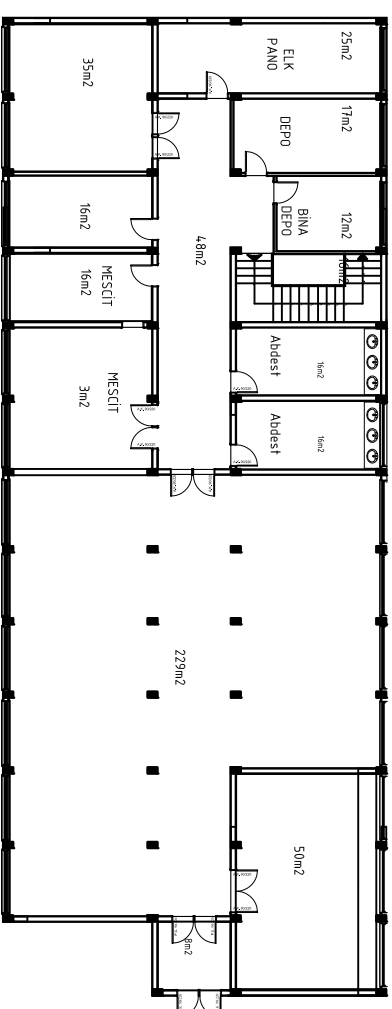

# YY\_I\_Bodrum

Bodrum Bina

Toplam (m<sup>2</sup>) 592 4.459

Kullanılabilir (m<sup>2</sup>) 536 3.971

# YY\_i\_Zemin

Zemin Bina

Toplam (m<sup>2</sup>) 1.284 4.459

Kullanılabilir (m<sup>2</sup>) 1.152 3.971

# YY\_1\_K1

K1 Bina

Toplam (m<sup>2</sup>) 1.293 4.459

Kullanılabilir (m<sup>2</sup>) 1.137 3.971